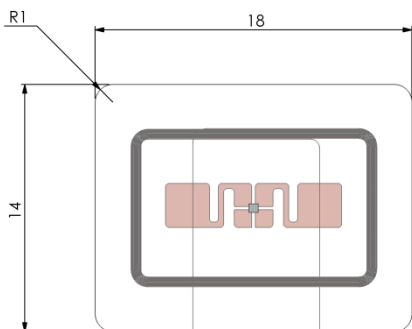

1408

Protocol : ISO 15693

Operating frequency : 13,56 MHz

Antenna dimensions

<i>Antenna size</i>	<i>14x10 mm</i>	Packaging	<i>PET</i>
<i>Die-cut size</i>	<i>18x14 mm</i>	<i>Delivery</i>	<i>Single not adhesive</i>
<i>Web width</i>		<i>Quality</i>	<i>100% performance tested</i>

Packaging

Part N.		UID	Memory size	Data endurance	Data retention
TG321408	NXP Icode slix-l	64bit	512 bit	50 years	100.000 cycles
TG361408	NXP Icode slix	64bit	1024 bit	50 years	100.000 cycles
TG151408	NXP Icode slix-s	64bit	2048 bit	50 years	100.000 cycles
TG441408	STM LRI1K	64bit	1048 bit	40 years	1.000.000 cycles
TG061408	STM LRI2K	64bit	2048 bit	40 years	1.000.000 cycles